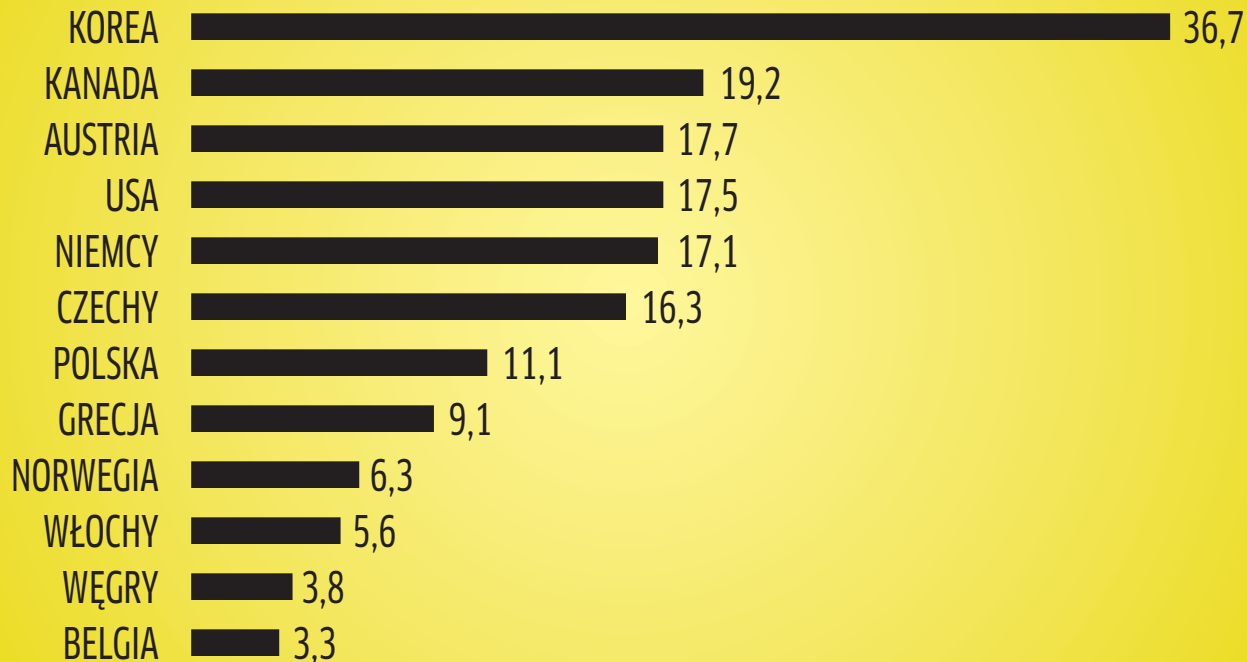

RÓŻNICA W WYNAGRODZENIACH WG PŁCI NA ŚWIECIE

(PRACA KOBIET CZ. 1)

RÓŻNICA MIĘDZY MEDIANĄ PENSJI KOBIET I MĘŻCZYŹN A MEDIANĄ MĘŻCZYŹN
DANE ZA 2014 ROK, ZATRUDNIENI NA PEŁEN ETAT I SAMOZATRUDNIENI, ŹRÓDŁO: OECD