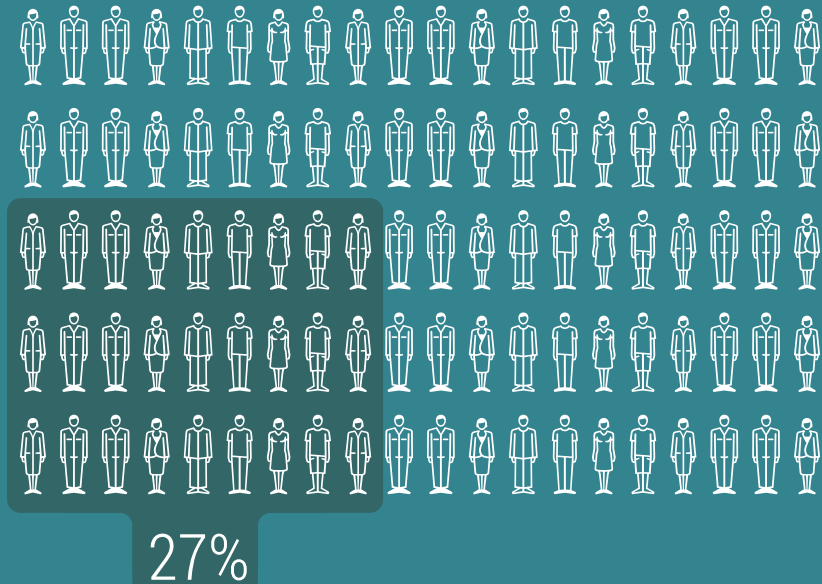

# POZIOM UBÓSTWA W NAJWAŻNIEJSZYCH GOSPODARKACH ŚWIATA

MIESZKAŃCÓW KRAJÓW GRUPY G-20  
ŻYJE ZA MNIEJ NIŻ 2\$ DZIENNIE