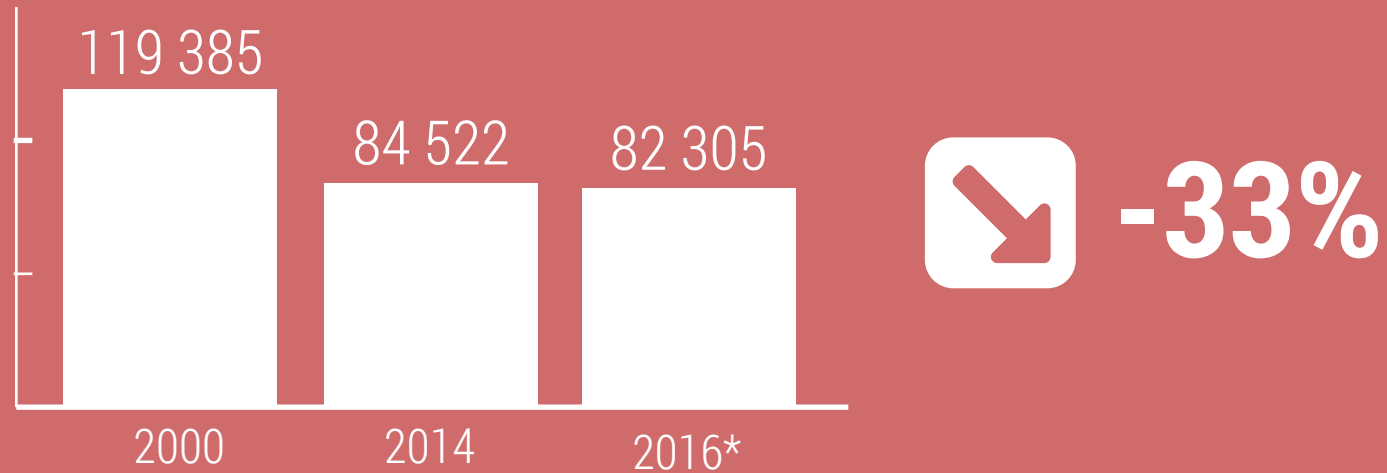

MIESZKANIA KOMUNALNE W WARSZAWIE

LICZBA MIESZKAŃ KOMUNALNYCH ŁĄCZNIE

MIESZKAŃ PUSTYCH – KOLEJKA OCZEKUJĄCYCH

±3000

MIESZKAŃ
GOTOWYCH
DO ZAMIESZKANIA**

4547

RODZIN OCZEKUJĄCYCH
NA MIESZKANIE
KOMUNALNE